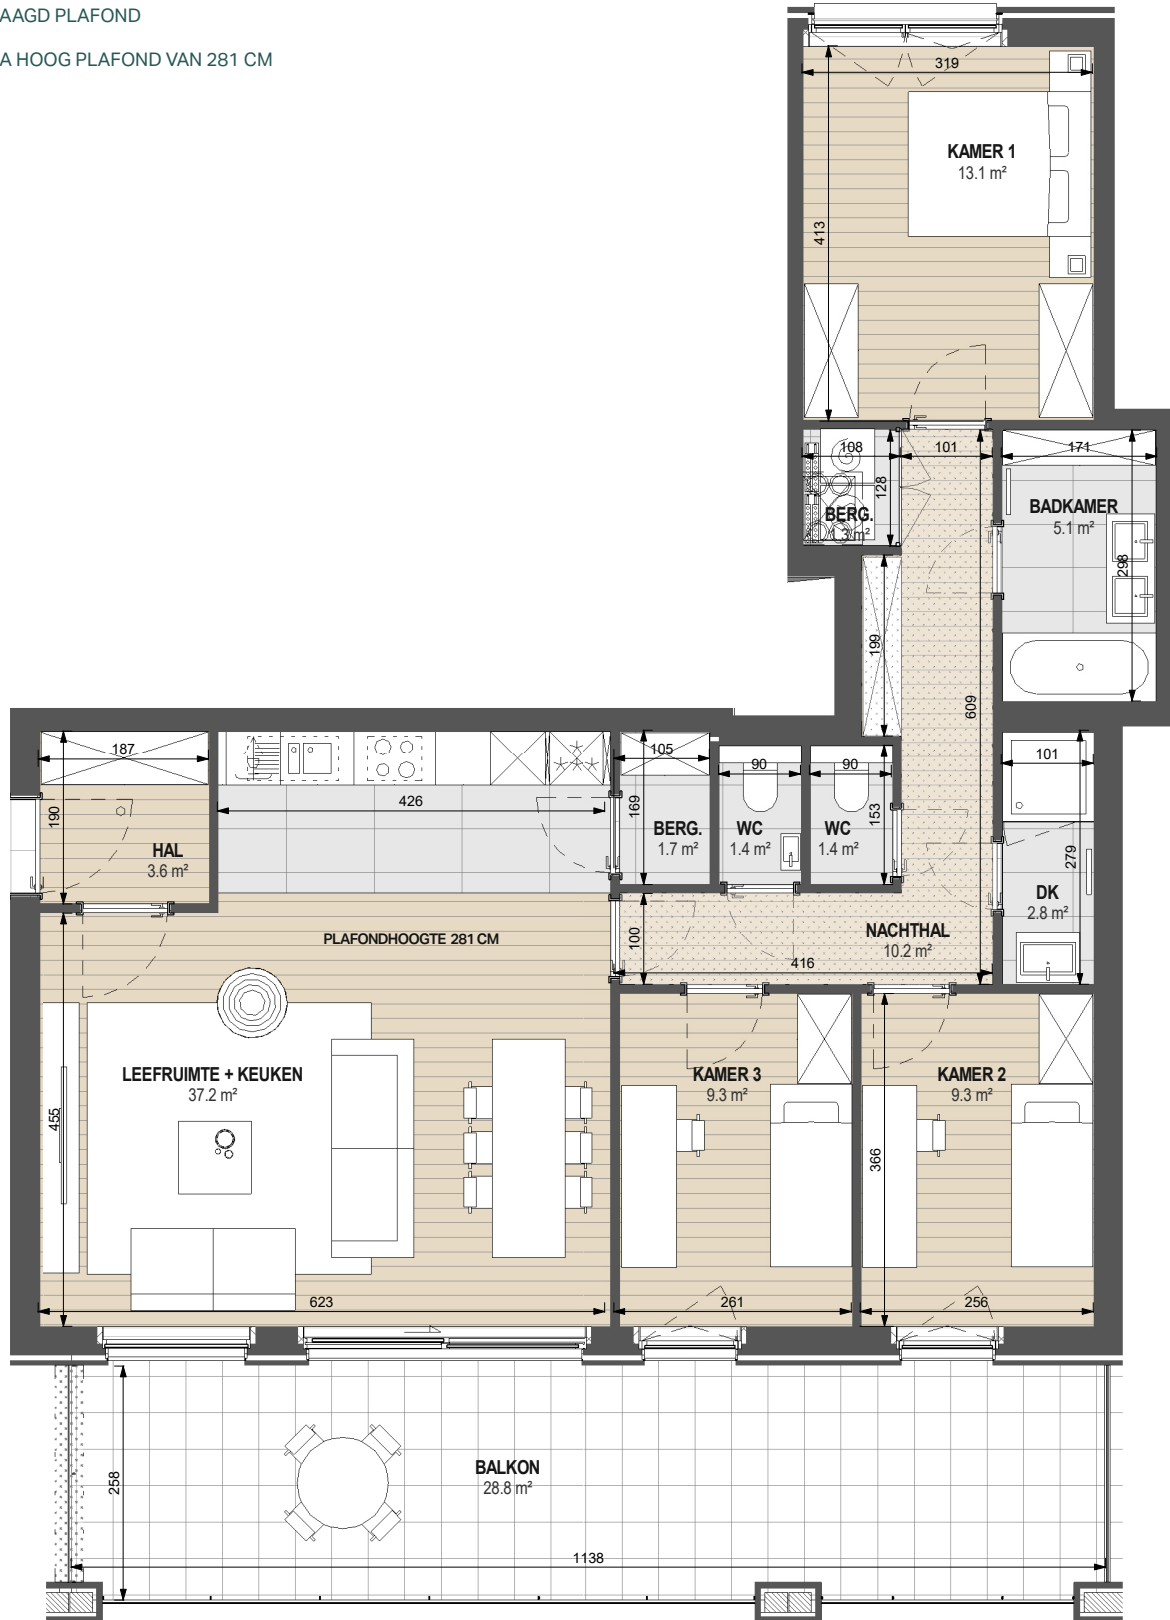

INDELINGSPLAN
UNIT C34

OPPERVLAKTE 115 m²
TERRAS 29 m²

- VERLAAGD PLAFOND
- EXTRA HOOG PLAFOND VAN 281 CM

Dit verkoopplan is indicatief. Er kunnen geen rechten ontleend worden aan de tekening. Wijzigingen tijdens de uitvoering zijn mogelijk. Alle maten en oppervlaktes op de tekeningen zijn indicatief. Elk verschil, in meer of min, zal een verlies of winst zijn voor de kopers zonder een prijsverandering. Alle meubilair en toebehoren zijn illustratief en maken geen deel uit van de verkoopovereenkomst. De plannen van de keukens zijn eveneens louter informatief.